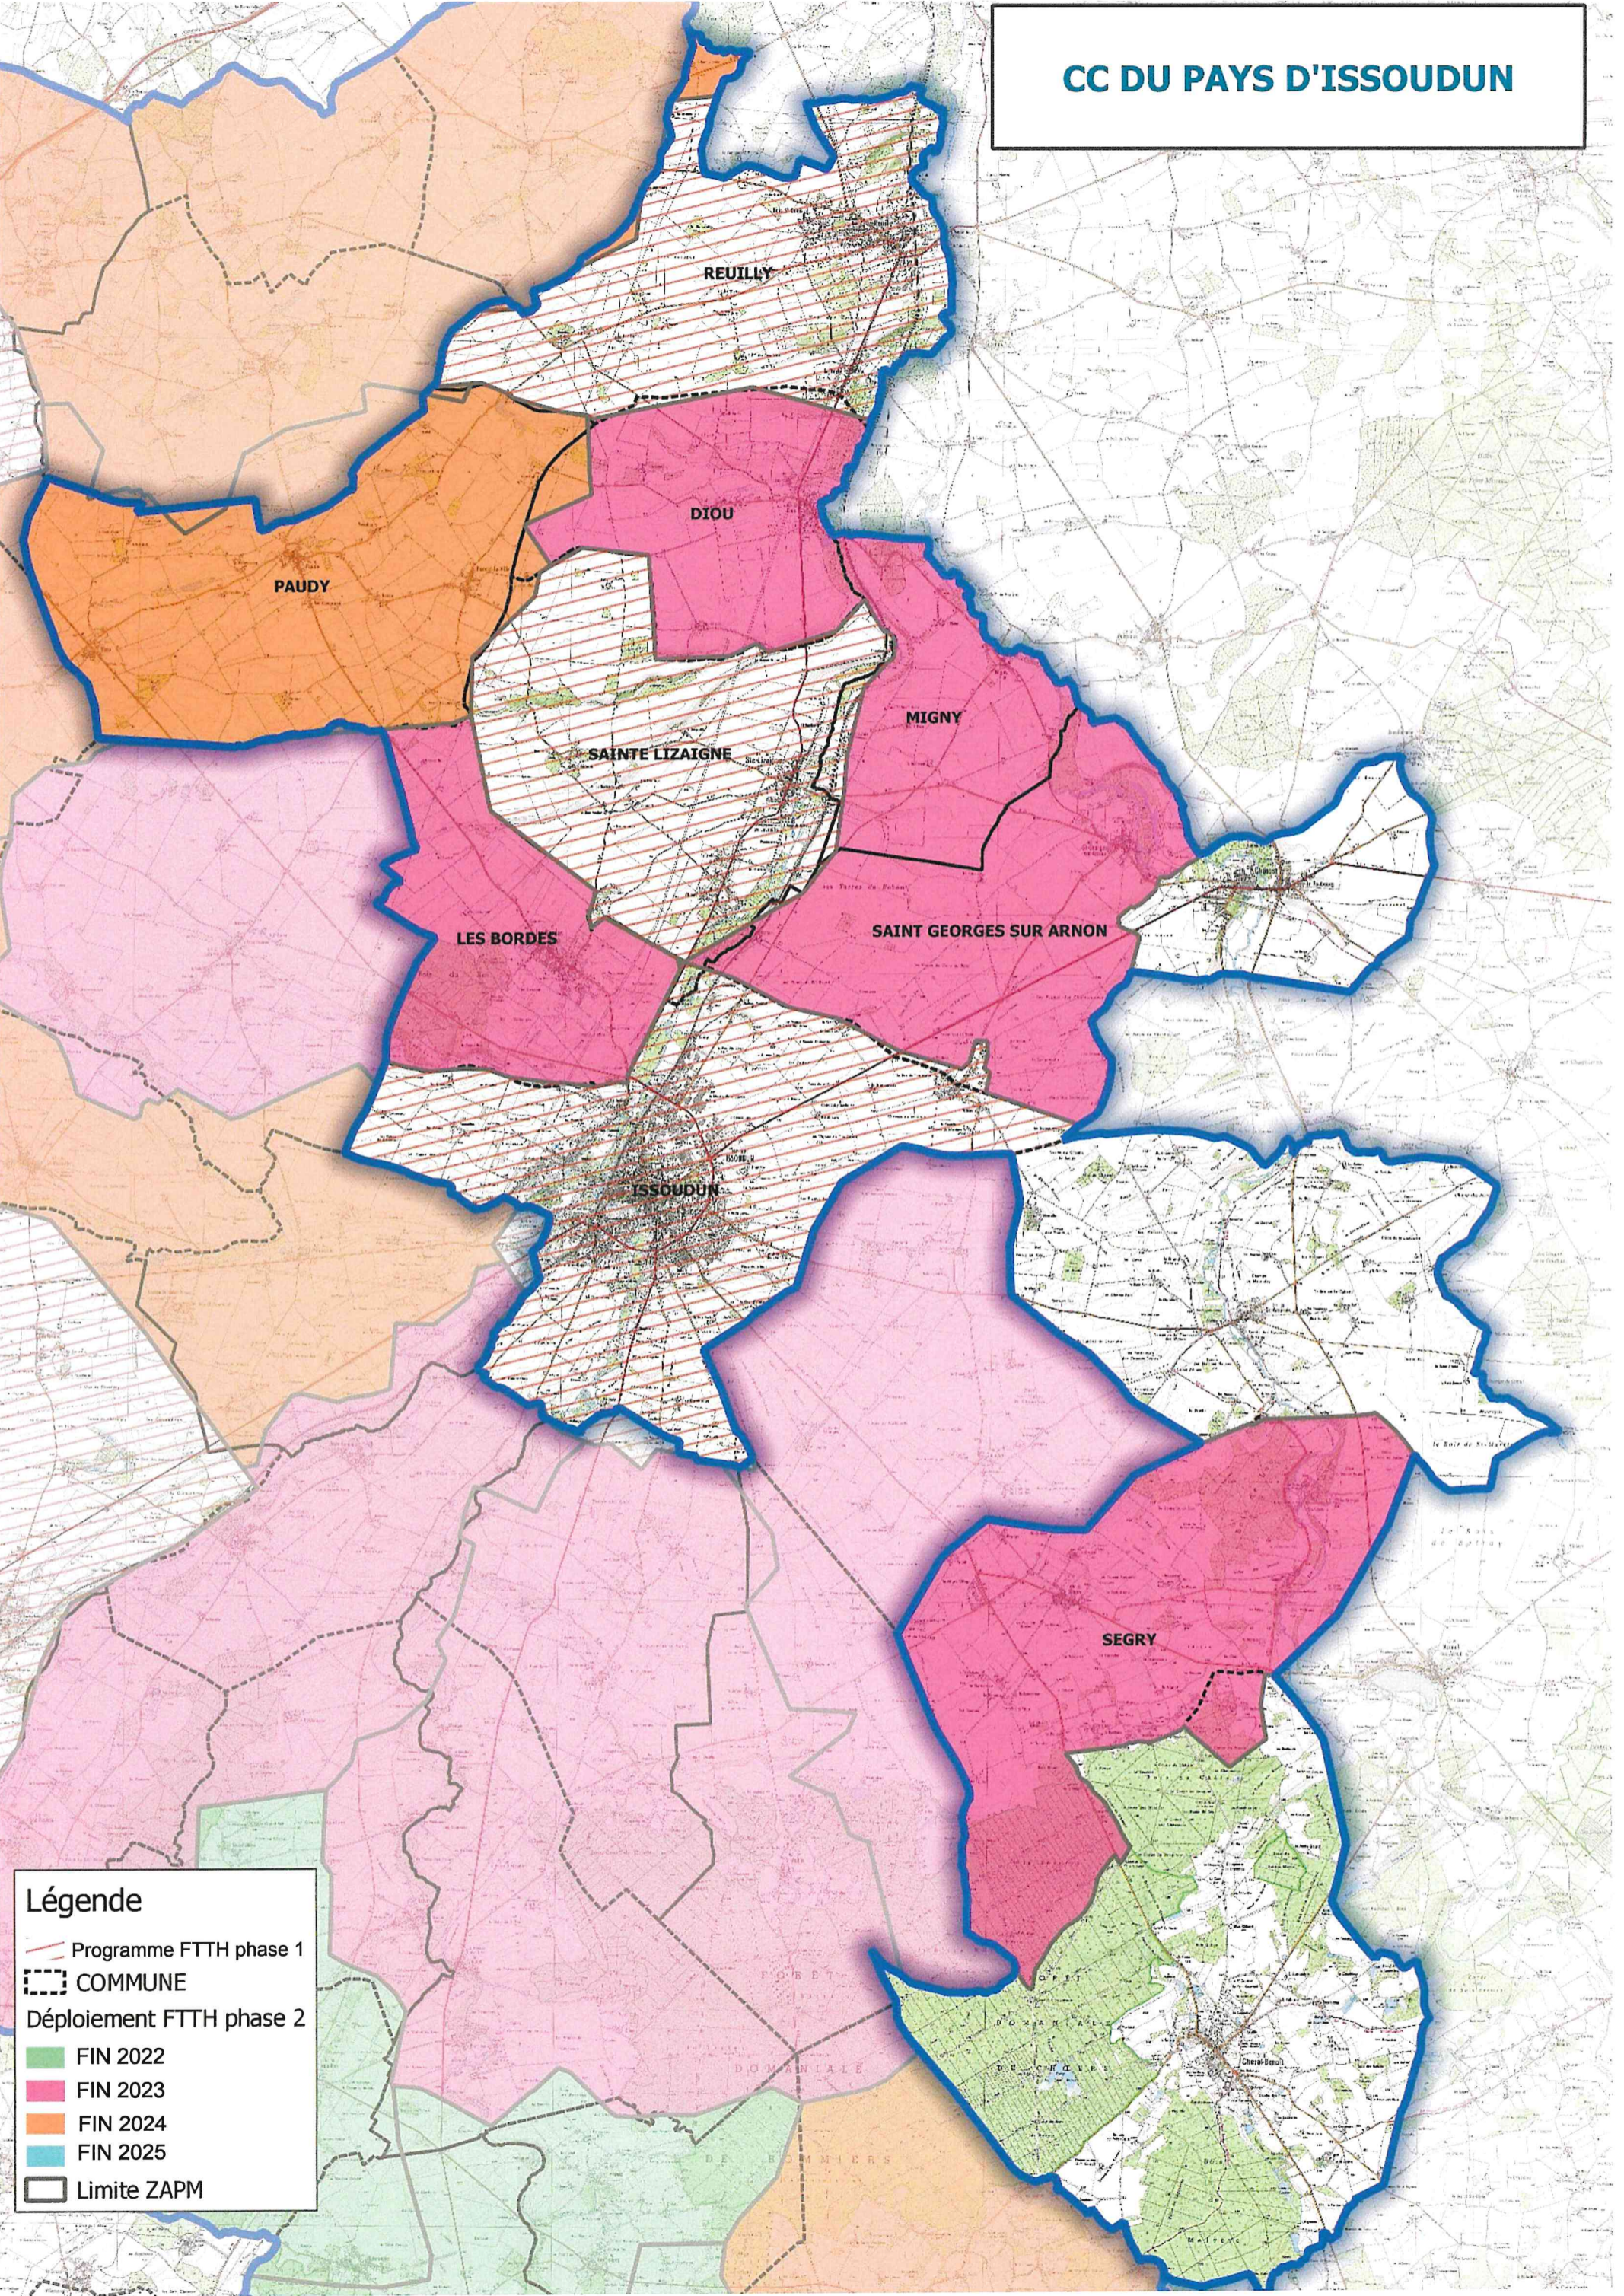

CC DU PAYS D'ISSOUDUN

Légende

- Programme FTTH phase 1
- COMMUNE
- Déploiement FTTH phase 2
- FIN 2022
- FIN 2023
- FIN 2024
- FIN 2025
- Limite ZAPM